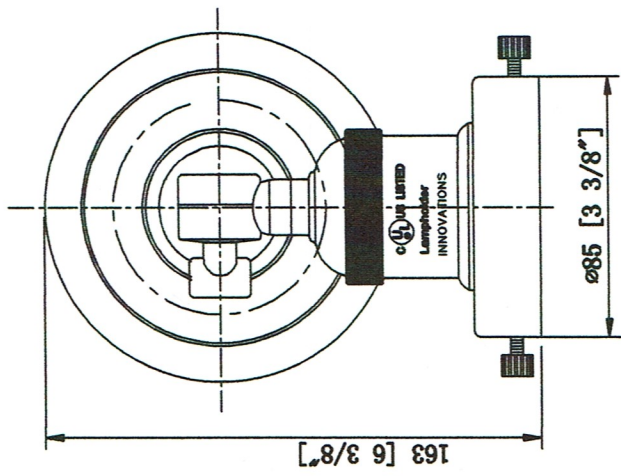

所用灯体型号	单位用量	版本号更改标注	更改内容	更改人	状态	日期	份数
		A01			✓		

CANOPY

INNOVATIONS LIGHTING
 DESIGN COPYRIGHT - 02/22/2017
 ALL RIGHTS RESERVED AND MAY
 NOT BE DUPLICATED WITHOUT OUR
 WRITTEN PERMISSION

图号	203
编号	
比例	
材质	铁+锌
日期	2017.02.22
规格	
制图	
校对	
审核	
批准	