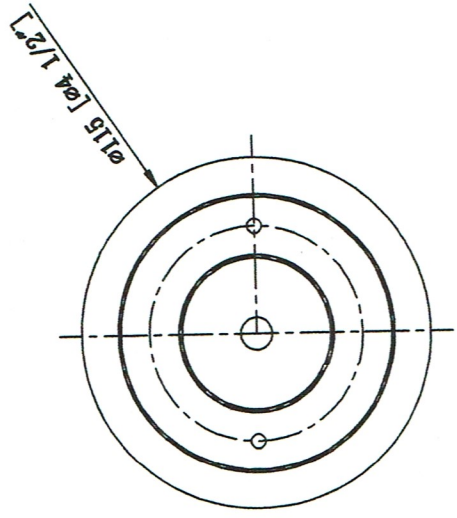

所用灯体型号	单位用量	版本号更改标注	更改内容	更改人	状态	日期	份数
		A01			✓		

CANOPY

INNOVATIONS LIGHTING
 DESIGN COPYRIGHT - 02/22/2017
 ALL RIGHTS RESERVED AND MAY
 NOT BE DUPLICATED WITHOUT OUR
 WRITTEN PERMISSION

图号	203
编号	
比例	
材质	铁+锌
日期	2017.02.22
规格	
制图	
校对	
审核	
批准	