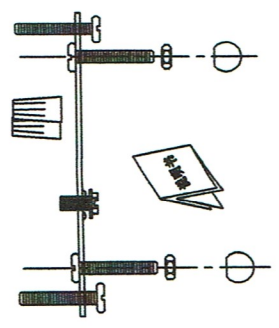

所用灯体型号	单位用量	版本号更改标注	更改内容	更改人	状态	日期	份数
		A01			✓		

CANOPY

INNOVATIONS LIGHTING
 DESIGN COPYRIGHT - 02/22/2017
 ALL RIGHTS RESERVED AND MAY
 NOT BE DUPLICATED WITHOUT OUR
 WRITTEN PERMISSION

图号	203
编号	
比例	
材质	铁+锌
日期	2017.02.22
规格	
制图	
校对	
审核	
批准	