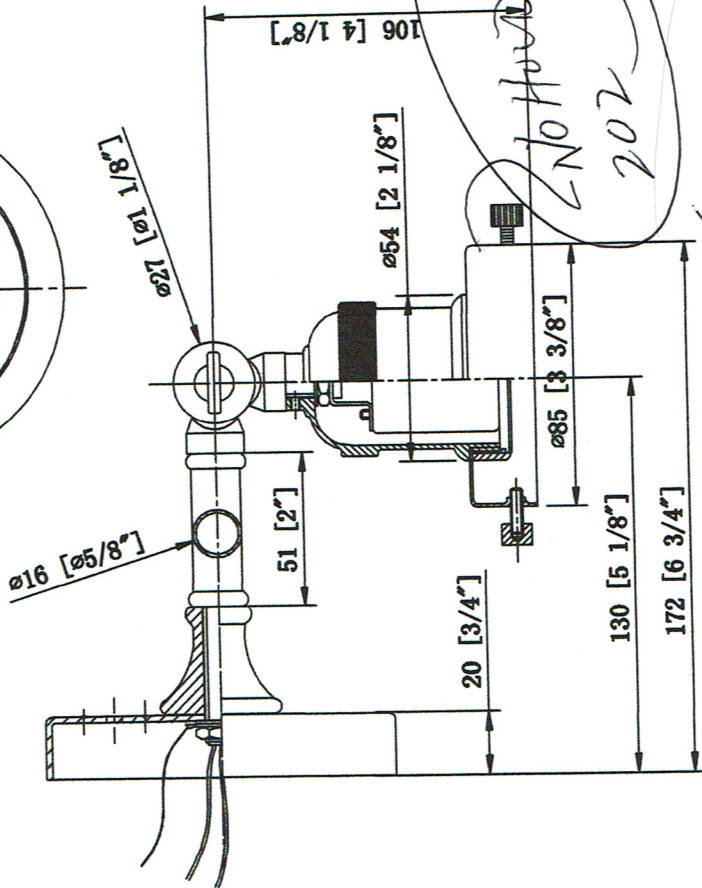

所用灯体型号	单位用量	版本号更改标注	更改内容	更改人	状态	日期	份数
		A01			✓		

CANOPY

INNOVATIONS LIGHTING
 DESIGN COPYRIGHT - 02/22/2017
 ALL RIGHTS RESERVED AND MAY
 NOT BE DUPLICATED WITHOUT OUR
 WRITTEN PERMISSION

图号	203
编号	
比例	
材质	铁+锌
日期	2017.02.22
规格	
制图	
校对	
审核	
批准	